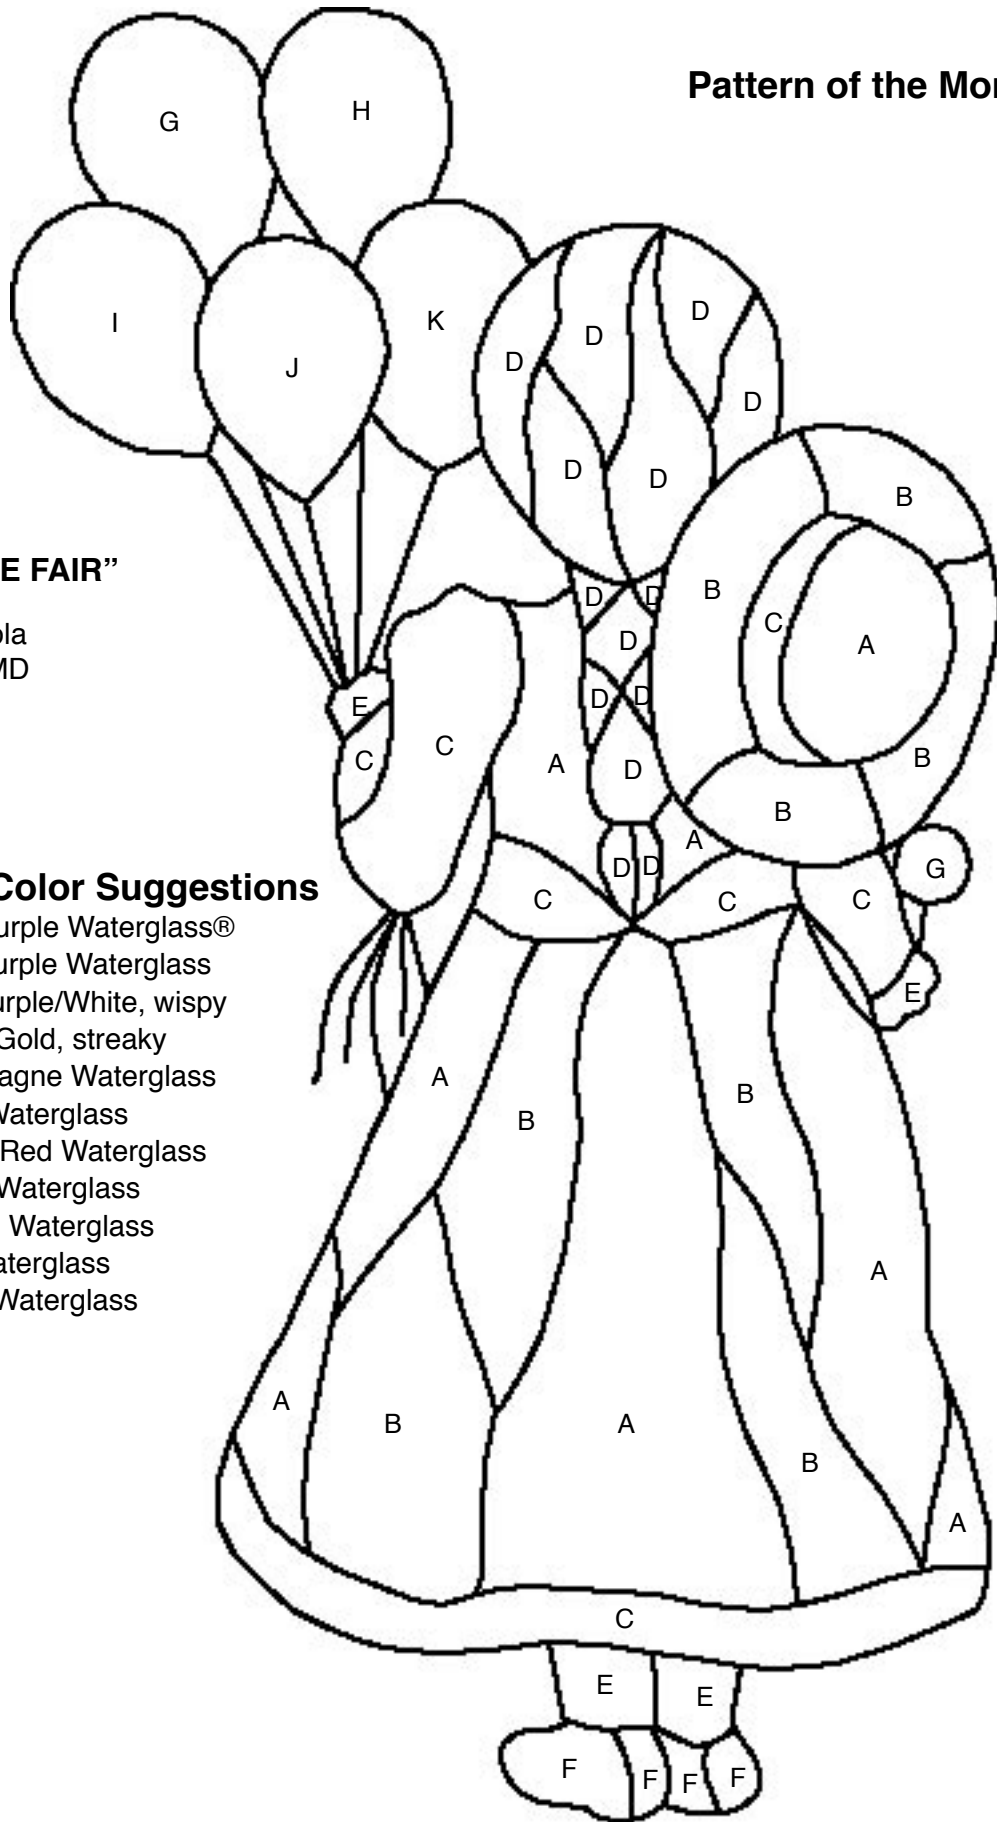

**Spectrum
Glass**

Pattern of the Month

“A DAY AT THE FAIR”

Patti Viola
Berlin, MD

Spectrum Glass Color Suggestions

- A. 142W Light Purple Waterglass®
- B. 146W Dark Purple Waterglass
- C. 349-1s Pale Purple/White, wispy
- D. 411-15s Brown/Gold, streaky
- E. 291-91W Champagne Waterglass
- F. 1009W Black Waterglass
- G. 151W Cherry Red Waterglass
- H. 161W Yellow Waterglass
- I. 171W Orange Waterglass
- J. 523-2W Teal Waterglass
- K. 543-2W Grape Waterglass