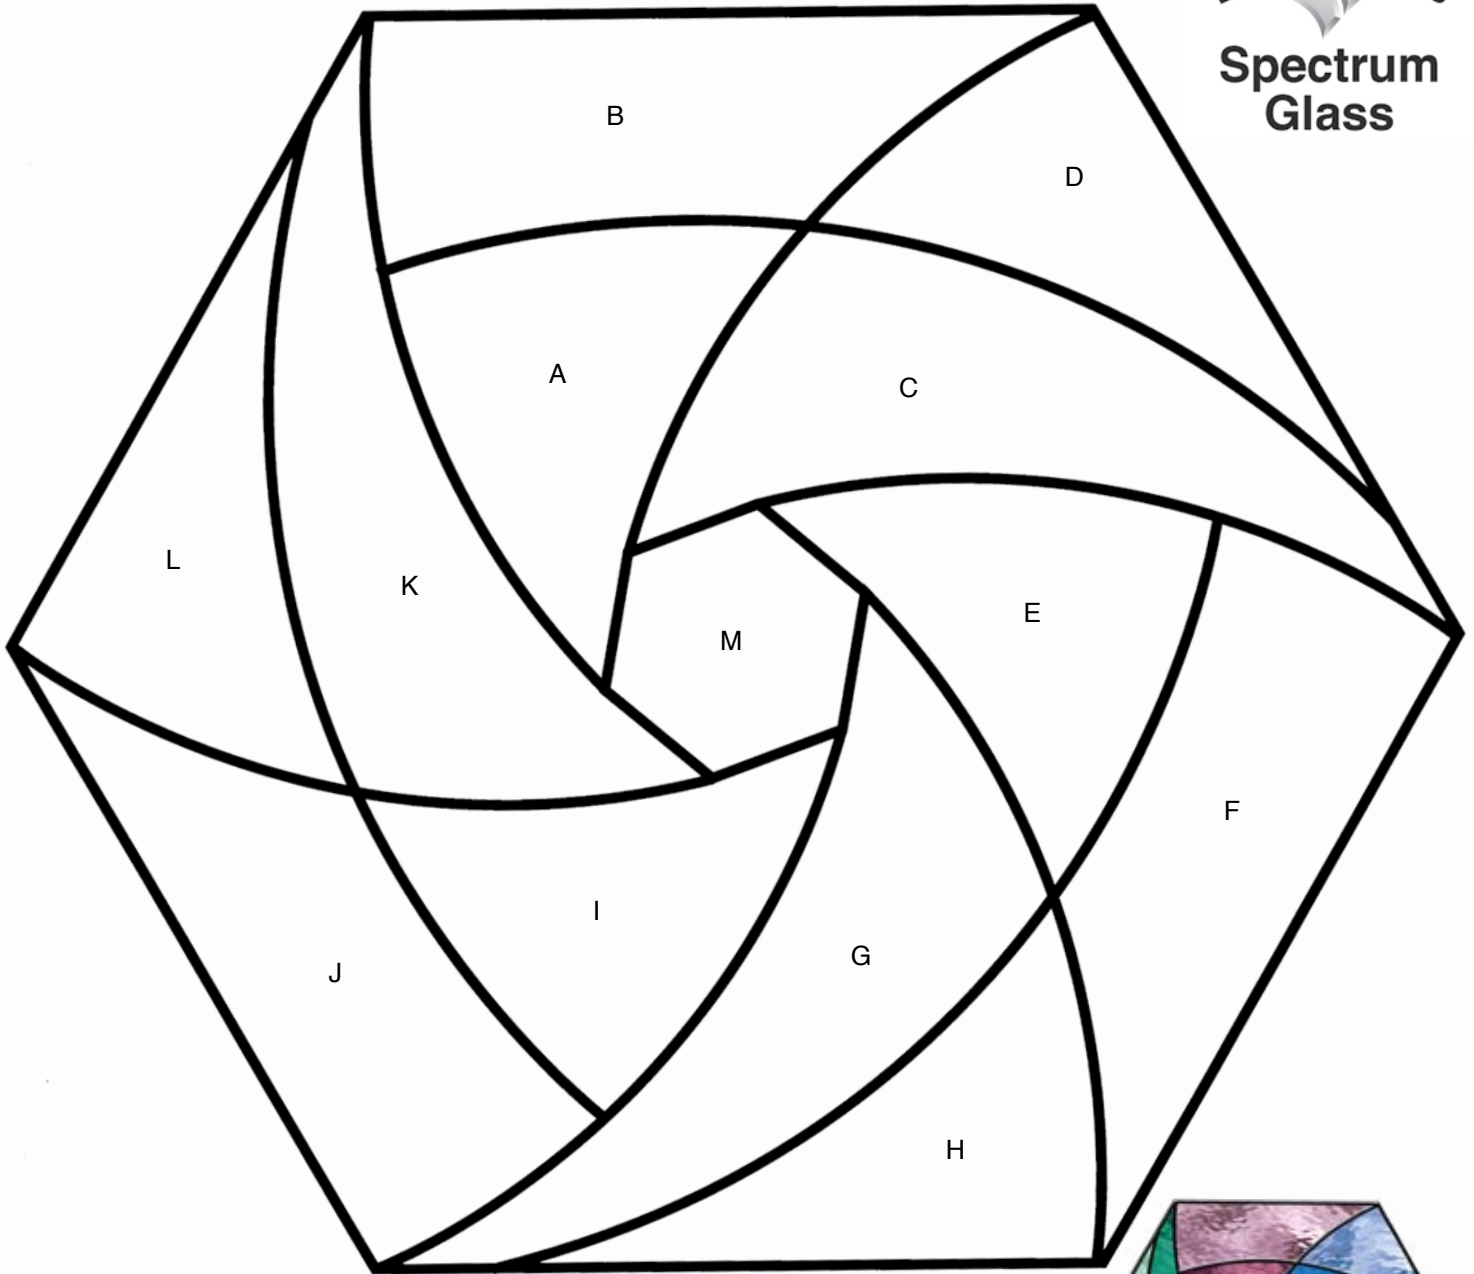

Geometric Pinwheel

Jody Harris,
Woodinville, WA

Spectrum Glass Color Suggestions

- | | | | |
|-----------|--------------------------|------------|-----------------------|
| A. 142W | Light Purple Waterglass® | H. 110.2W | Pale Amber Waterglass |
| B. 140.8W | Pale Purple Waterglass | I. 533-3W | Deep Aqua Waterglass |
| C. 132W | Light Blue Waterglass | J. 533-1W | Sky Blue Waterglass |
| D. 130.8W | Pale Blue Waterglass | K. 523-2W | Teal Green Waterglass |
| E. 123W | Medium Green Waterglass | L. 528-1W | Sea Green Waterglass |
| F. 121W | Light Green Waterglass | M. 200-91W | White Waterglass |
| G. 110.8W | Medium Amber Waterglass | | |